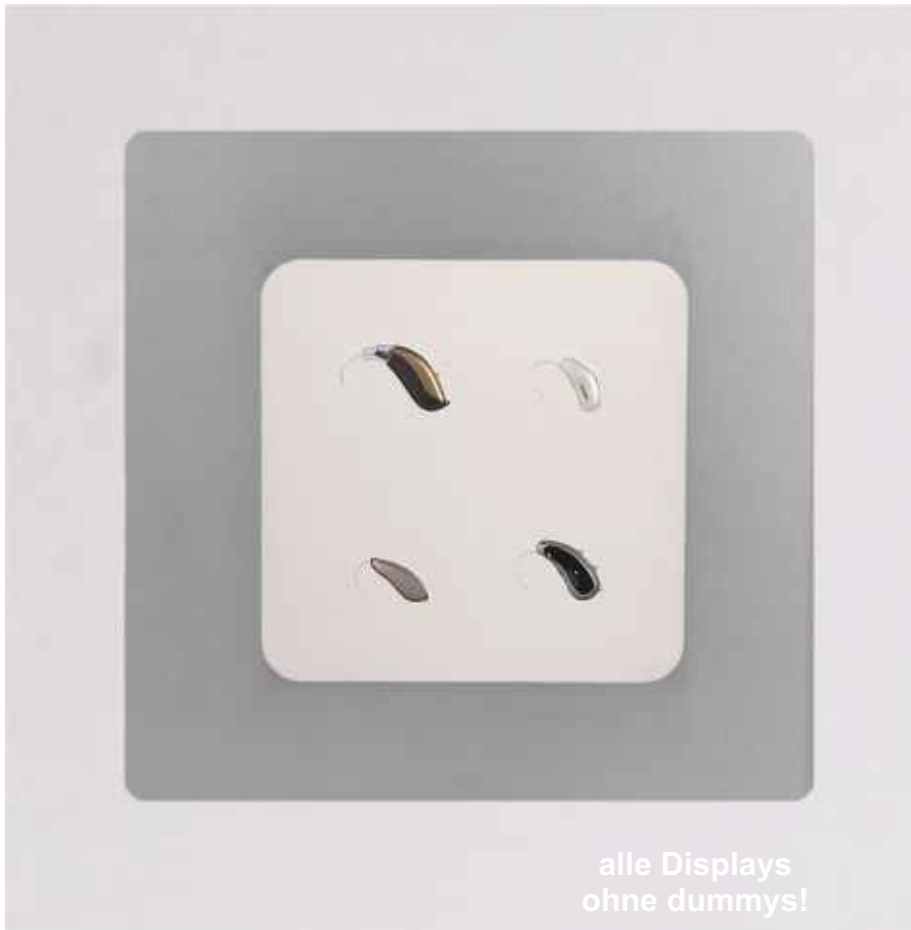

5.0.644 LIVI-Folienrahmen-1,
passend für Livi 1 und 3
AM 32x32cm IM 17,5x17,5cm 15,00 €*

alle Displays
ohne dummys!

5.0.674 Display "Livi-8"
OHNE Soft-Touch 5.0.08
23x18,5x4,7cm **39,00 €***

5.0.675 Display "Livi-8"
MIT Soft Touch 5.0.08
23x18,5x4,7cm **68,00 €***