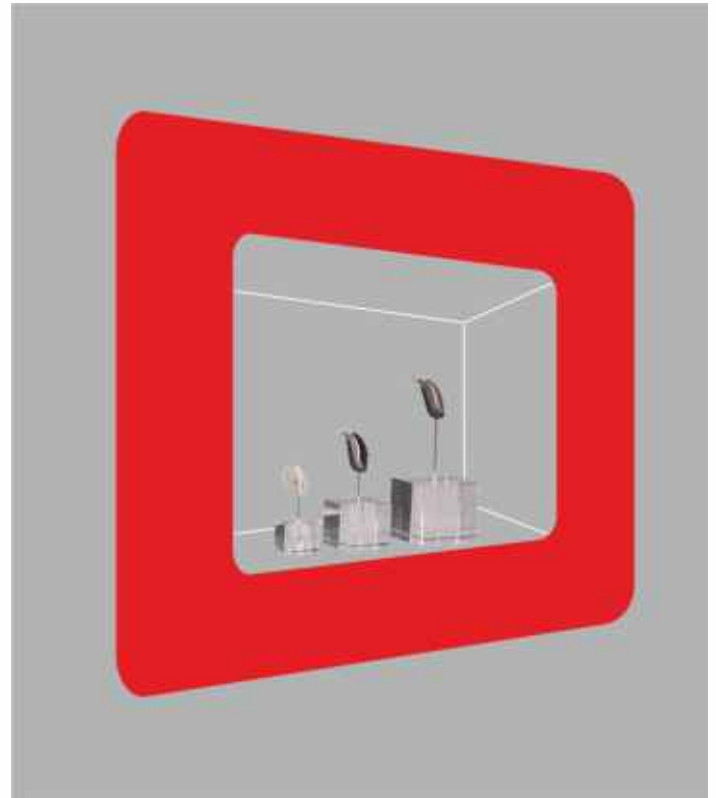

auffällig auch in der Nacht
zusätzliche Schaufensterfläche

grün | green HKS 57	hellgrün | light green HKS 67	green-yellow Pantone 388	gelb | yellow HKS 3
blau | blue HKS 42	hellblau | light blue HKS 40	mint | mint Pantone 3242	orange | orange HKS 6
violett | purple HKS 35	rot | red HKS 14	pink | pink HKS 26	dahlia pink Pantone 1767
schwarz | black	weiss | white	silber | silver HKS 99	gold | gold HKS 75
dunkelgrau | dark grey Pantone 425C	grey middle 6659 Pantone 422C	smokey-grey Pantone 427C	weitere Farben auf Anfrage other colors on request