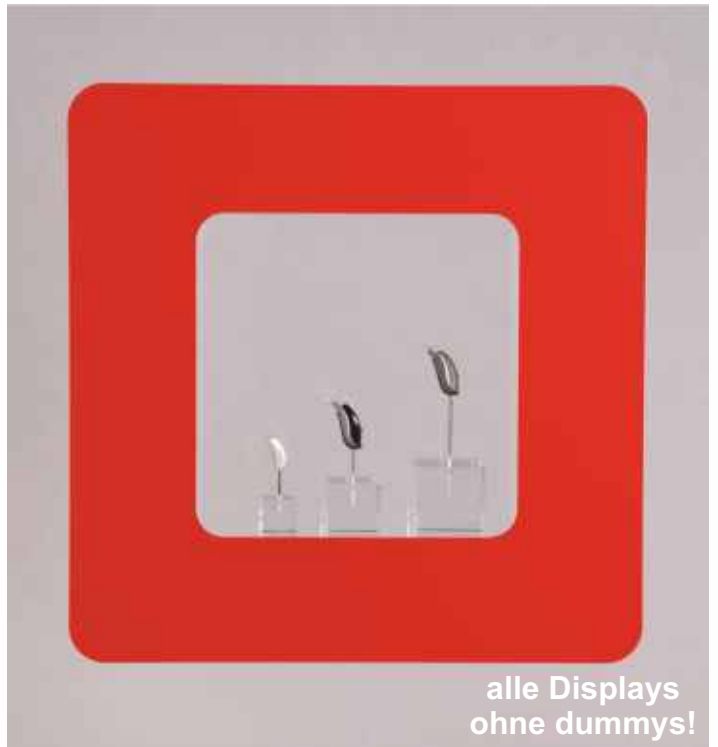

# Kleines Fenster, große Wirkung!

**SICHER & EINFACH**

in der Handhabung

**DER BLICKFANG**

in Ihrem Schaufenster

**QUALITÄT**

made in Germany

**5.0.635** Display "Livi-1" OHNE Inhalt  
18x22,5x9cm **44,00 €\***

alle Displays  
ohne dummies!

**5.0.636** Display "Livi-1" MIT 3 Glaswürfeln  
18x22,5x9cm **75,00 €\***

**5.0.644** LIVI-Folienrahmen-1  
passend für Livi 1 und 3  
AM 32x32cm IM 17,5x17,5cm **15,00 €\***