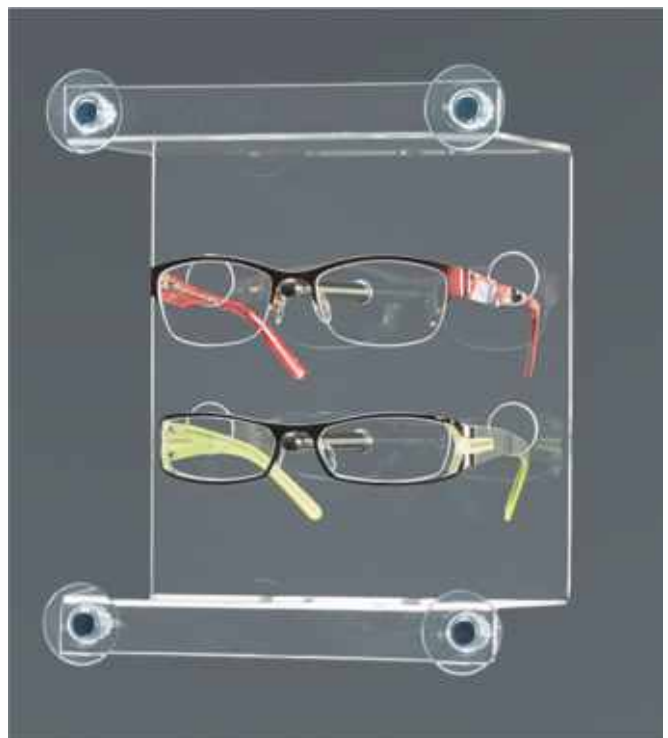

# Kleines Fenster, große Wirkung!

**SICHER & EINFACH**

in der Handhabung

**DER BLICKFANG**

in Ihrem Schaufenster

**QUALITÄT**

made in Germany

**5.0.635** Display "Livi-1" OHNE Inhalt  
18x22,5x9cm **44,00 €\***

alle Displays  
ohne dummies!

**5.0.636** Display "Livi-1" MIT 3 Glaswürfeln  
18x22,5x9cm **75,00 €\***

**5.0.644** LIVI-Folienrahmen-1  
passend für Livi 1 und 3  
AM 32x32cm IM 17,5x17,5cm **15,00 €\***

## Ein völlig neuartiges, innovatives POS Tool an der Schaufensterfläche

**5.0.635** Display "Livi-1" OHNE Inhalt  
18x22,5x9cm **44,00 €\***

**5.0.664** Display "Livi-1" MIT Inhalt -2  
(2 Silikonohren + 2 Halter) 18x22,5x9cm **109,00 €\***