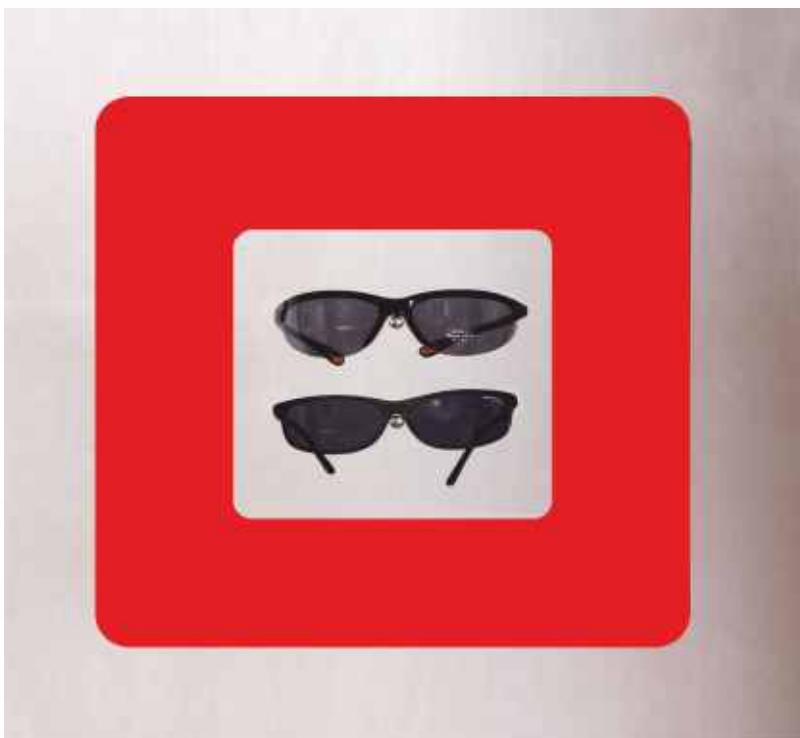

# Kleines Fenster, große Wirkung!

**SICHER & EINFACH**

in der Handhabung

**DER BLICKFANG**

in Ihrem Schaufenster

**QUALITÄT**

made in Germany

**5.0.635** Display "Livi-1" OHNE Inhalt  
18x22,5x9cm **44,00 €\***